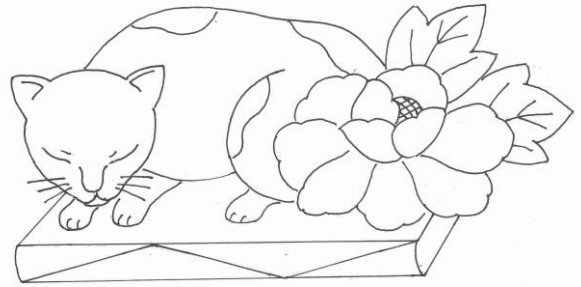

7寸丸盆図柄(一般用)

三猿 ★★★

眠り猫 ★★

鳴龍 ★★★

竹 ★★

水芭蕉 ★

ニッコウキスゲ ★

五葉つつじ ★★★

※★マークは難易度を示しています。 ★3つ:むずかしめ・・・★1つ:やさしめ