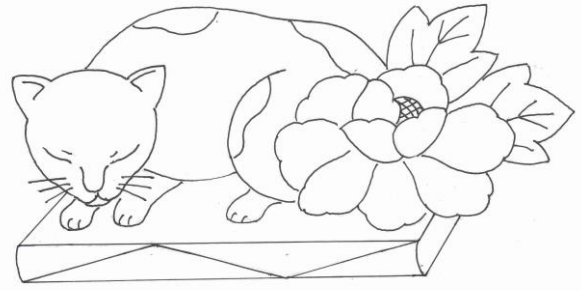

7寸丸盆図柄(一般用)

三猿 ★★★

眠り猫 ★★

鳴龍 ★★★

竹 ★★

日光仮面 ★★

日光仮面

ニッコウキスゲ ★