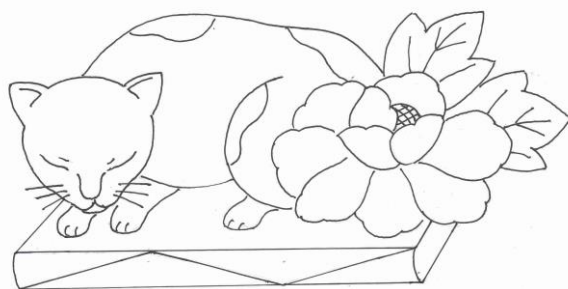

# 7寸丸盆図柄(学校用)

三猿 ★★★

眠り猫 ★★

鳴龍 ★★★

竹 ★★

水芭蕉 ★

ニッコウキスゲ ★

五葉つつじ ★★

※★マークは難易度を示しています。 ★3つ:むずかしめ・・・★1つ:やさし